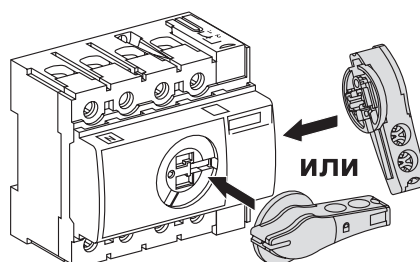

## Использование одного типа вспомогательных контактов

E32412

Вспомогательные контакты (аналогичные применяемым в Compact NS):

- могут использоваться во всех выключателях-разъединителях Interpact INS и INV;
- не увеличивают размеры аппарата;
- выполняют 3 функции:
  - контакт положения "включено/отключено" (OF);
  - контакт опережающего действия при включении (CAF);
  - контакт опережающего действия при отключении (CAO).

## Возможность применения передней или боковой поворотной рукоятки на всех моделях до INS250 (включительно)

E32411

Стандартная рукоятка может быть установлена спереди или сбоку при помощи обычного винта на всех моделях до INS160 (включительно).