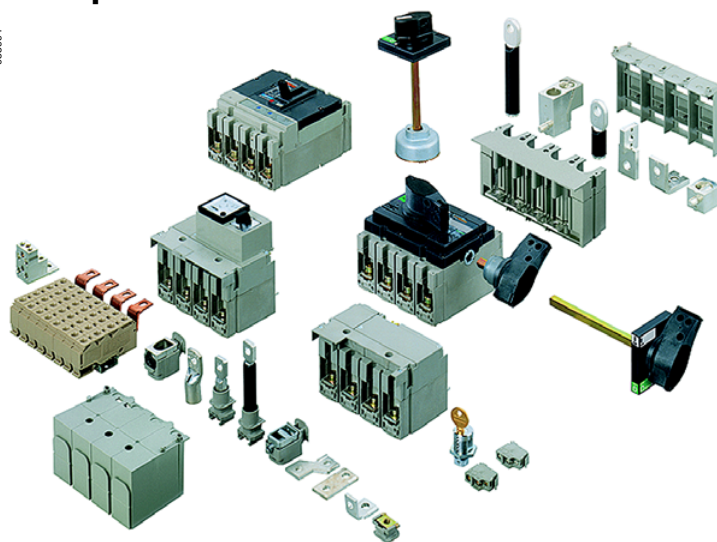

## Принадлежности, общие с автоматическими выключателями Compact NS

055894

## Использование одного типа вспомогательных контактов

E32412

Вспомогательные контакты (аналогичные применяемым в Compact NS):

- могут использоваться во всех выключателях-разъединителях Interpact INS и INV;
- не увеличивают размеры аппарата;
- выполняют 3 функции:
  - контакт положения "включено/отключено" (OF);
  - контакт опережающего действия при включении (CAF);
  - контакт опережающего действия при отключении (CAO).