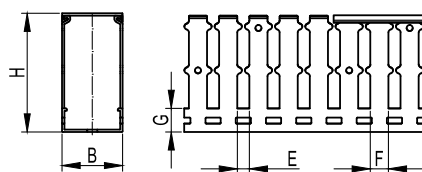

Серия RL12

Назначение:

организация проводки внутри шкафа.

Характеристики:

- серия RL12 - шаг перфорации 20 мм;
- ширина зуба 12 мм;
- ширина выреза 8 мм;

Отличительные особенности:

характеризуется специальным выступом на зубцах для поддержки кабеля. Облегчает разводку и позволяет разделить цепи при вертикальном монтаже перфорированных коробов;