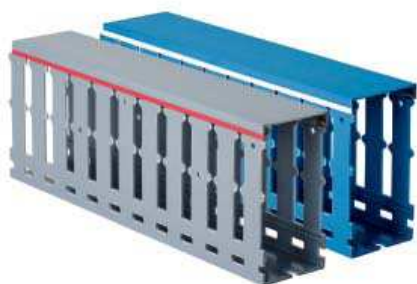

Серия RL12

Назначение:

организация проводки внутри шкафа.

Характеристики:

- серия RL12 - шаг перфорации 20 мм;
- ширина зуба 12 мм;
- ширина выреза 8 мм;

Отличительные особенности:

характеризуется специальным выступом на зубцах для поддержки кабеля. Облегчает разводку и позволяет разделить цепи при вертикальном монтаже перфорированных коробов;