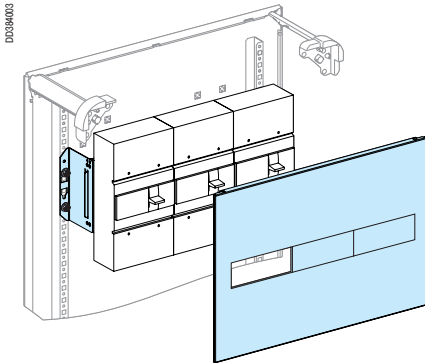

Easypact EZC100

Вертикальная установка стационарных автоматических выключателей с рычагом управления

Установка

Easypact EZC100 1P

Easypact EZC100 3P

Устройство	Кол-во устройств в ряду	Кол-во модулей по высоте	Монтажная плата	Передняя панель с вырезом	Длинные клеммные заглушки, комплект из 2 шт.
Easypact					
EZC100	15 x 1P	5	03102	03303	
	5 x 3P	5	03102	03303	EZATSHD3P
	3 x 4P	5	03102	03303	EZATSHD4P

Принадлежности

Описание	№ по каталогу
Панель-заглушка изменяемого размера, В = 85 мм, Д = 147 мм Цвет RAL9001	03249

Easypact EZC250

Easypact EZC400

Установка

Easypact EZC250

Easypact EZC400

Вертикальная

Устройство	Кол-во устройств в ряду	Кол-во модулей по высоте	Монтажная плата	Передняя панель с вырезом	Длинные клеммные заглушки, комплект из 2 шт.
Easypact					
EZC250	4 x 3P 3 x 4P	6 6	03104 03104	03305 03305	EZETSHD3PN EZETSHD4PN
EZC400	2 x 3P 2 x 4P	10 10	03105 03105	03307 03307	EZ4TSHD3P EZ4TSHD4P

Горизонтальная

Устройство	Кол-во устройств в ряду	Кол-во модулей по высоте	Монтажная плата	Передняя панель с вырезом	Длинные клеммные заглушки, комплект из 2 шт.
Easypact					
EZC250	1 x 3P 1 x 4P	3 3	03104 03104	03304 03304	EZETSHD3P EZETSHD4P
EZC400	1 x 3P 1 x 4P	5 5	03105 03105	03306 03306	EZ4TSHD3P EZ4TSHD4P