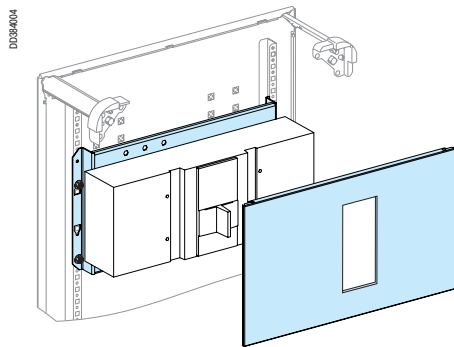

Easypact EZC100

Вертикальная установка стационарных автоматических выключателей с рычагом управления

Установка

Easypact EZC100 1P

Easypact EZC100 3P

Устройство	Кол-во устройств в ряду	Кол-во модулей по высоте	Монтажная плата	Передняя панель с вырезом	Длинные клеммные заглушки, комплект из 2 шт.
Easypact					
EZC100	15 x 1P	5	03102	03303	
	5 x 3P	5	03102	03303	EZATSHD3P
	3 x 4P	5	03102	03303	EZATSHD4P

Принадлежности

Описание	№ по каталогу
Панель-заглушка изменяемого размера, В = 85 мм, Д = 147 мм Цвет RAL9001	03249

Easypact EZC250

Easypact EZC400

Установка

Easypact EZC250

Easypact EZC400

Вертикальная

Устройство	Кол-во устройств в ряду	Кол-во модулей по высоте	Монтажная плата	Передняя панель с вырезом	Длинные клеммные заглушки, комплект из 2 шт.
Easypact					
EZC250	4 x 3P 3 x 4P	6 6	03104 03104	03305 03305	EZETSHD3PN EZETSHD4PN
EZC400	2 x 3P 2 x 4P	10 10	03105 03105	03307 03307	EZ4TSHD3P EZ4TSHD4P

Горизонтальная

Устройство	Кол-во устройств в ряду	Кол-во модулей по высоте	Монтажная плата	Передняя панель с вырезом	Длинные клеммные заглушки, комплект из 2 шт.
Easypact					
EZC250	1 x 3P 1 x 4P	3 3	03104 03104	03304 03304	EZETSHD3P EZETSHD4P
EZC400	1 x 3P 1 x 4P	5 5	03105 03105	03306 03306	EZ4TSHD3P EZ4TSHD4P