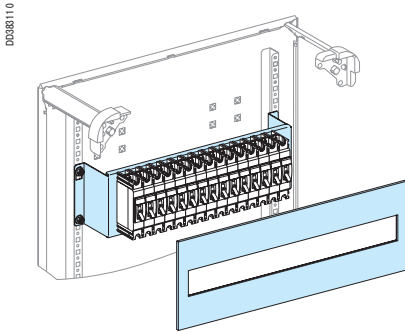

Easypact EZC100

Вертикальная установка стационарных автоматических выключателей с рычагом управления

Установка

Easypact EZC100 1P

Easypact EZC100 3P

Устройство	Кол-во устройств в ряду	Кол-во модулей по высоте	Монтажная плата	Передняя панель с вырезом	Длинные клеммные заглушки, комплект из 2 шт.
Easypact					
EZC100	15 x 1P	5	03102	03303	
	5 x 3P	5	03102	03303	EZATSHD3P
	3 x 4P	5	03102	03303	EZATSHD4P

Принадлежности

Описание	№ по каталогу
Панель-заглушка изменяемого размера, В = 85 мм, Д = 147 мм Цвет RAL9001	03249

Easypact EZC250

Easypact EZC400

Установка

Easypact EZC250

Easypact EZC400

Вертикальная

Устройство	Кол-во устройств в ряду	Кол-во модулей по высоте	Монтажная плата	Передняя панель с вырезом	Длинные клеммные заглушки, комплект из 2 шт.
Easypact					
EZC250	4 x 3P 3 x 4P	6 6	03104 03104	03305 03305	EZETSHD3PN EZETSHD4PN
EZC400	2 x 3P 2 x 4P	10 10	03105 03105	03307 03307	EZ4TSHD3P EZ4TSHD4P

Горизонтальная

Устройство	Кол-во устройств в ряду	Кол-во модулей по высоте	Монтажная плата	Передняя панель с вырезом	Длинные клеммные заглушки, комплект из 2 шт.
Easypact					
EZC250	1 x 3P 1 x 4P	3 3	03104 03104	03304 03304	EZETSHD3P EZETSHD4P
EZC400	1 x 3P 1 x 4P	5 5	03105 03105	03306 03306	EZ4TSHD3P EZ4TSHD4P