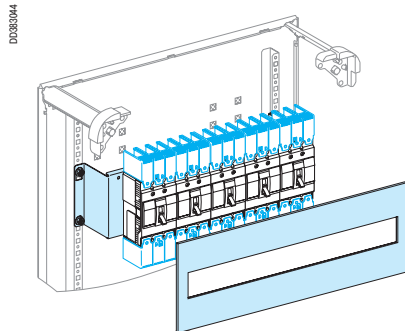

Easypact EZC100

Вертикальная установка стационарных автоматических выключателей с рычагом управления

Установка

Easypact EZC100 1P

Easypact EZC100 3P

Устройство	Кол-во устройств в ряду	Кол-во модулей по высоте	Монтажная плата	Передняя панель с вырезом	Длинные клеммные заглушки, комплект из 2 шт.
Easypact					
EZC100	15 x 1P	5	03102	03303	
	5 x 3P	5	03102	03303	EZATSHD3P
	3 x 4P	5	03102	03303	EZATSHD4P

Принадлежности

Описание	№ по каталогу
Панель-заглушка изменяемого размера, В = 85 мм, Д = 147 мм Цвет RAL9001	03249

Easypact EZC250

Easypact EZC400

Установка

Easypact EZC250

Easypact EZC400

Вертикальная

Устройство	Кол-во устройств в ряду	Кол-во модулей по высоте	Монтажная плата	Передняя панель с вырезом	Длинные клеммные заглушки, комплект из 2 шт.
Easypact					
EZC250	4 x 3P 3 x 4P	6 6	03104 03104	03305 03305	EZETSHD3PN EZETSHD4PN
EZC400	2 x 3P 2 x 4P	10 10	03105 03105	03307 03307	EZ4TSHD3P EZ4TSHD4P

Горизонтальная

Устройство	Кол-во устройств в ряду	Кол-во модулей по высоте	Монтажная плата	Передняя панель с вырезом	Длинные клеммные заглушки, комплект из 2 шт.
Easypact					
EZC250	1 x 3P 1 x 4P	3 3	03104 03104	03304 03304	EZETSHD3P EZETSHD4P
EZC400	1 x 3P 1 x 4P	5 5	03105 03105	03306 03306	EZ4TSHD3P EZ4TSHD4P