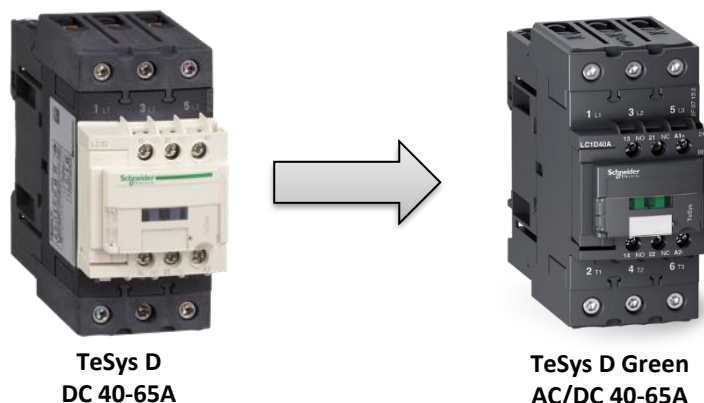

Москва, 26.03.2019 г.

Уважаемые Клиенты,

АО «Шнейдер Электрик» информирует Вас, что с 1 сентября 2019 планируется вывод из продаж контакторов серии TeSys D на токи 40А...65А с катушкой DC (постоянного тока), с последующей заменой на серию TeSys Green с универсальной катушкой AC/DC, открытие продаж которой состоялось 15 сентября 2017 года.

Контакторы новой серии TeSys Green являются полноценным аналогом контакторов TeSys D, по техническим характеристикам превосходят. Так, например, в отличие от LC1D40ABD с катушкой управления 24В DC, контактор новой серии LC1D40ABNE имеет универсальную катушку управления 24-60В AC/DC, обеспечивающую защиту от просадок напряжения в соответствии с SEMIF47. Кроме того, контакторы TeSys Green меньше потребляют электроэнергию и меньше выделяют тепла внутри шкафа.

Для производителей системных решений, серия TeSys D Green до 80А, с катушками ВВЕ (24В DC), позволяет реализовать прямое подключение к входам/выходам 500 мА ПЛК, без использования промежуточного реле, что упрощает конструкцию и повышает надежность системы (пример референса на 80А: LC1D80ABBE).